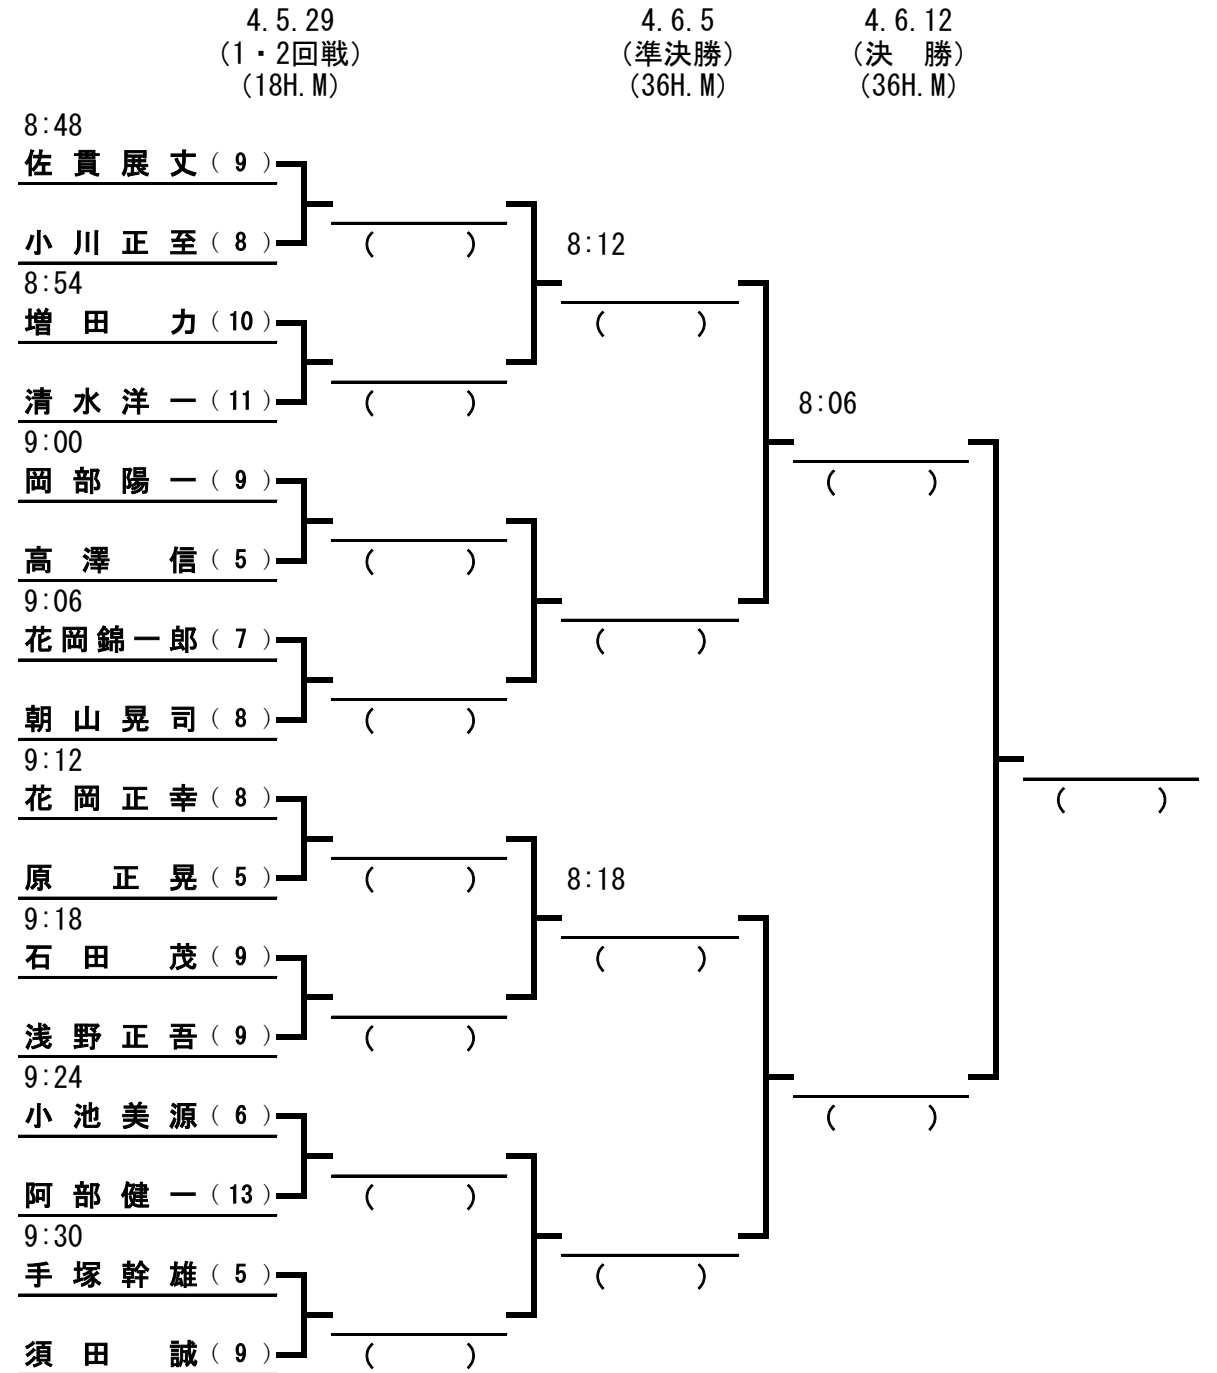

# 令和4年 倶楽部選手権組合せ表

(ファーストフライト)

(セカンドフライト)

\*スタートは午前8時よりファーストフライトから行います。欠場者のある場合スタート時刻を変更することがありますので、スタート30分前には倶楽部に到着して下さい。  
尚、欠場者は必ず倶楽部にご連絡願います。