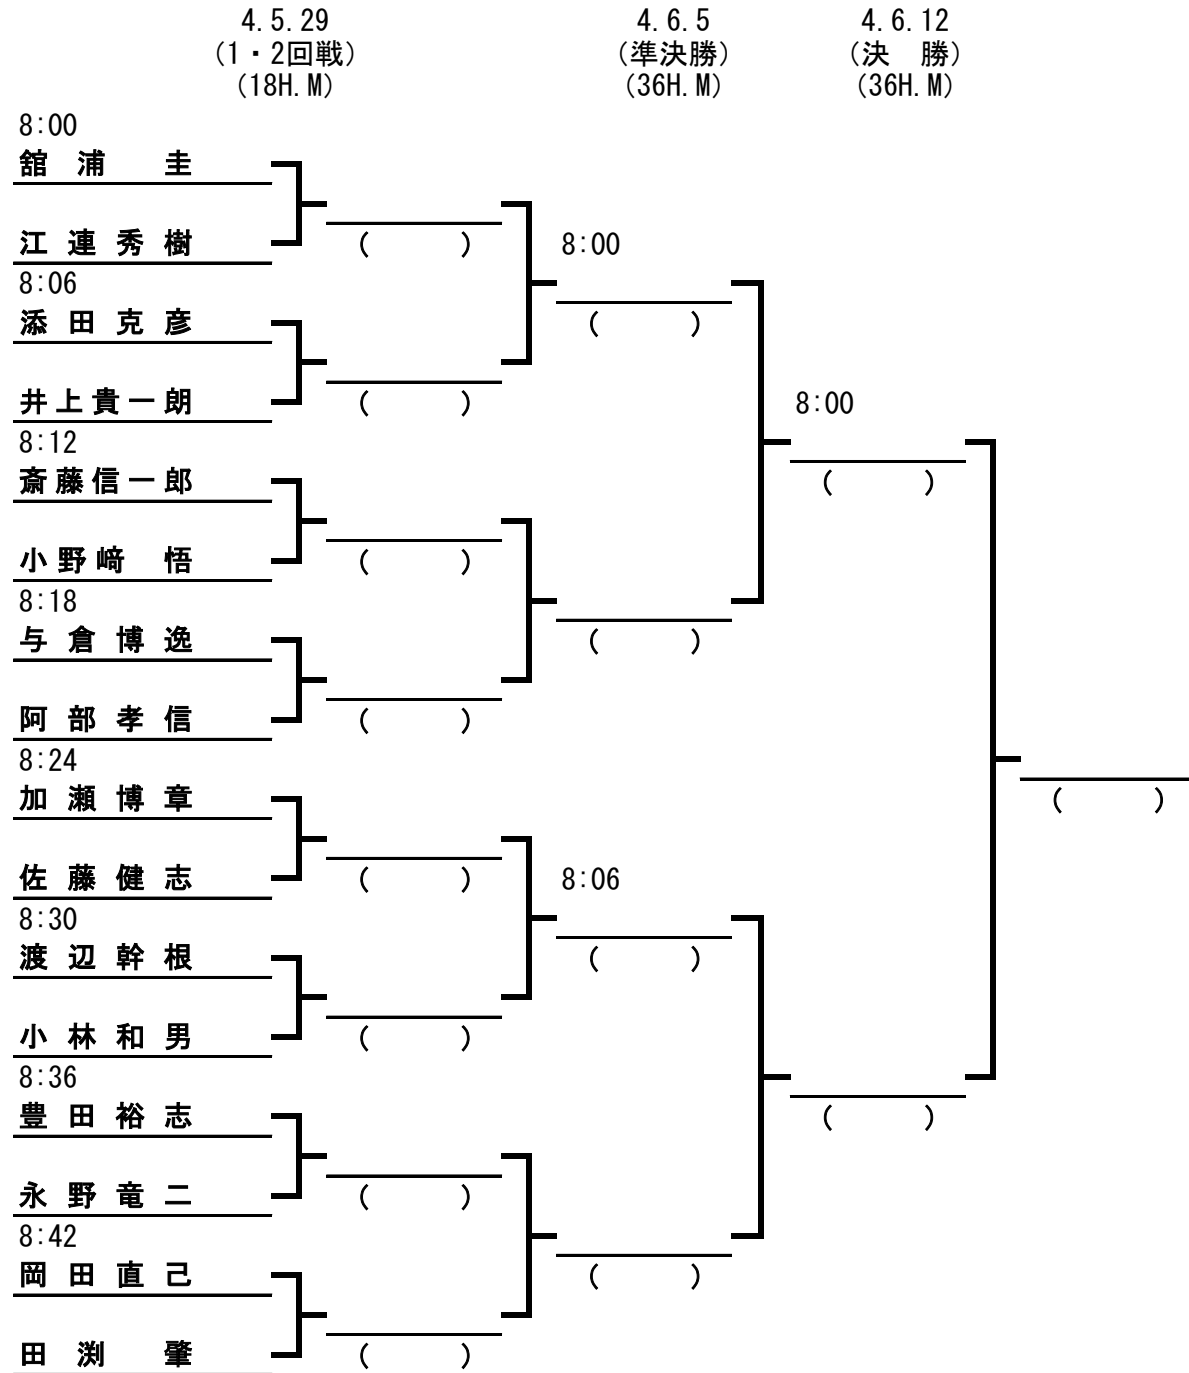

# 令和4年 倶楽部選手権組合せ表

(ファーストフライト)

(セカンドフライト)

\*スタートは午前8時よりファーストフライトから行います。欠場者のある場合スタート時刻を変更することがありますので、スタート30分前には倶楽部に到着して下さい。  
尚、欠場者は必ず倶楽部にご連絡願います。